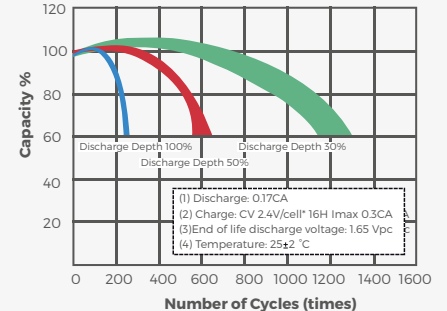

Batería recargable VRLA AGM Ciclo Profundo

OBS12100 (12V100Ah)

ESPECIFICACIONES

Voltaje (V)	12	Uso en espera:	
Capacidad		Voltaje de Carga Flotante	13.5 a 13.8V
10 horas	(10A a 10.80V) 100Ah	Coefficiente -3.0mV / °C / celda	
5 horas	(17A a 10.20V) 85Ah	Temperatura de Funcionamiento	
1 hora	(60A a 9.60V) 60Ah	Carga	-15°C(5°F) a 40°C(104°F)
1 Ciclo	(100A a 9.60V) 63.33Ah	Descarga	-15°C(5°F) a 50°C(122°F)
		Almacenamiento	-15°C(5°F) a 40°C(104°F)
Peso	Aprox. 29.5Kg (64.9lbs)	Retención de Carga (vida útil) a 20°C(68°F)	
Resistencia Interna (a 1KHz)	5mΩ	1 mes	98%
Corriente de Descarga Max.		3 meses	94%
5 segundos:	1200A	6 meses	85%
Carga en 25°C (77°F)		Material del Casco	ABS
Ciclo en uso:		Terminal	F8
Voltaje de Carga	14.4 a 15.0V		
Coefficiente -5.0mV / °C / celda			
Corriente de Carga Máxima	30A		

Effect of Temperature on Capacity 25 °C (77 °F)

Capacity Retention Characteristic

Cycle Service Life

Discharge Time VS. Discharge Current (25°C)

Trickle (or float) Service Life

Batería recargable de Ciclo Profundo.

OBS12100 (12V100Ah)

DIMENSIONES

DATOS DE RENDIMIENTO

PROMEDIO DE DESCARGA EN WATTS EN DISTINTOS VOLTAJES FINALES A 25°C (77°F)

Voltaje Final	1.85V	1.80V	1.75V	1.70V	1.67V	1.65V	1.60V
5 min	485	512	549	584	600	617	649
10 min	348	380	407	432	443	455	477
15 min	277	301	320	338	346	354	370
30 min	163	174	183	191	195	199	206
60 min	112	116	119	122	123	125	126
120 min	66.3	69.5	72	73.5	74.5	75.7	77.2
180 min	47.2	49.7	51.8	52.2	53	54	55.2
240 min	35.2	37.3	39.3	41.3	42	42.8	43.8
300 min	31.3	32.8	34.2	35.2	35.5	36	36.7
600 min	18	19.2	20	20.8	21.2	21.5	21.8
1200 min	10.4	10.7	11	11.2	11.3	11.4	11.5