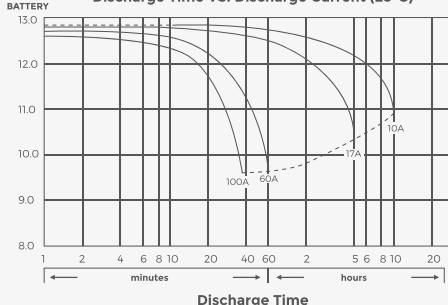

Batería recargable VRLA AGM Ciclo Profundo

OBS12100 (12V100Ah)

ESPECIFICACIONES

Voltaje (V)	12	Uso en espera:	
Capacidad		Voltaje de Carga Flotante	13.5 a 13.8V
10 horas	(10A a 10.80V) 100Ah	Coefficiente -3.0mV / °C / celda	
5 horas	(17A a 10.20V) 85Ah	Temperatura de Funcionamiento	
1 hora	(60A a 9.60V) 60Ah	Carga	-15°C(5°F) a 40°C(104°F)
1 Ciclo	(100A a 9.60V) 63.33Ah	Descarga	-15°C(5°F) a 50°C(122°F)
		Almacenamiento	-15°C(5°F) a 40°C(104°F)
Peso	Aprox. 29.5Kg (64.9lbs)	Retención de Carga (vida útil) a 20°C(68°F)	
Resistencia Interna (a 1KHz)	5mΩ	1 mes	98%
Corriente de Descarga Max.		3 meses	94%
5 segundos:	1200A	6 meses	85%
Carga en 25°C (77°F)		Material del Casco	ABS
Ciclo en uso:		Terminal	F8
Voltaje de Carga	14.4 a 15.0V		
Coefficiente -5.0mV / °C / celda			
Corriente de Carga Máxima	30A		

Effect of Temperature on Capacity 25 °C (77 °F)

Capacity Retention Characteristic

Cycle Service Life

Discharge Time VS. Discharge Current (25°C)

Trickle (or float) Service Life

Batería recargable de Ciclo Profundo.

OBS12100 (12V100Ah)

DIMENSIONES

DATOS DE RENDIMIENTO

PROMEDIO DE DESCARGA EN WATTS EN DISTINTOS VOLTAJES FINALES A 25°C (77°F)

Voltaje Final	1.85V	1.80V	1.75V	1.70V	1.67V	1.65V	1.60V
5 min	485	512	549	584	600	617	649
10 min	348	380	407	432	443	455	477
15 min	277	301	320	338	346	354	370
30 min	163	174	183	191	195	199	206
60 min	112	116	119	122	123	125	126
120 min	66.3	69.5	72	73.5	74.5	75.7	77.2
180 min	47.2	49.7	51.8	52.2	53	54	55.2
240 min	35.2	37.3	39.3	41.3	42	42.8	43.8
300 min	31.3	32.8	34.2	35.2	35.5	36	36.7
600 min	18	19.2	20	20.8	21.2	21.5	21.8
1200 min	10.4	10.7	11	11.2	11.3	11.4	11.5