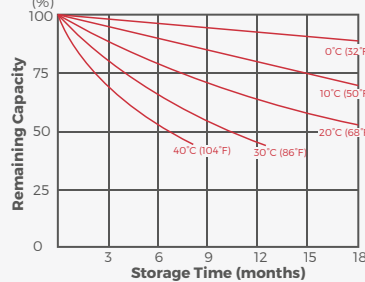

Batería recargable VRLA AGM Ciclo Profundo

OBS12100 (12V100Ah)

ESPECIFICACIONES

Voltaje (V)	12	Uso en espera:	
Capacidad		Voltaje de Carga Flotante	13.5 a 13.8V
10 horas	(10A a 10.80V) 100Ah	Coefficiente -3.0mV / °C / celda	
5 horas	(17A a 10.20V) 85Ah	Temperatura de Funcionamiento	
1 hora	(60A a 9.60V) 60Ah	Carga	-15°C(5°F) a 40°C(104°F)
1 Ciclo	(100A a 9.60V) 63.33Ah	Descarga	-15°C(5°F) a 50°C(122°F)
		Almacenamiento	-15°C(5°F) a 40°C(104°F)
Peso	Aprox. 29.5Kg (64.9lbs)	Retención de Carga (vida útil) a 20°C(68°F)	
Resistencia Interna (a 1KHz)	5mΩ	1 mes	98%
Corriente de Descarga Max.		3 meses	94%
5 segundos:	1200A	6 meses	85%
Carga en 25°C (77°F)		Material del Casco	ABS
Ciclo en uso:		Terminal	F8
Voltaje de Carga	14.4 a 15.0V		
Coefficiente -5.0mV / °C / celda			
Corriente de Carga Máxima	30A		

Effect of Temperature on Capacity 25 °C (77 °F)

Capacity Retention Characteristic

Cycle Service Life

Discharge Time VS. Discharge Current (25°C)

Trickle (or float) Service Life

Batería recargable de Ciclo Profundo.

OBS12100 (12V100Ah)

DIMENSIONES

DATOS DE RENDIMIENTO

PROMEDIO DE DESCARGA EN WATTS EN DISTINTOS VOLTAJES FINALES A 25°C (77°F)

Voltaje Final	1.85V	1.80V	1.75V	1.70V	1.67V	1.65V	1.60V
5 min	485	512	549	584	600	617	649
10 min	348	380	407	432	443	455	477
15 min	277	301	320	338	346	354	370
30 min	163	174	183	191	195	199	206
60 min	112	116	119	122	123	125	126
120 min	66.3	69.5	72	73.5	74.5	75.7	77.2
180 min	47.2	49.7	51.8	52.2	53	54	55.2
240 min	35.2	37.3	39.3	41.3	42	42.8	43.8
300 min	31.3	32.8	34.2	35.2	35.5	36	36.7
600 min	18	19.2	20	20.8	21.2	21.5	21.8
1200 min	10.4	10.7	11	11.2	11.3	11.4	11.5