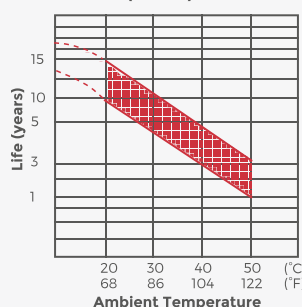

Batería recargable VRLA AGM Ciclo Profundo

OBS12100 (12V100Ah)

ESPECIFICACIONES

Voltaje (V)	12	Uso en espera:	
Capacidad		Voltaje de Carga Flotante	13.5 a 13.8V
10 horas	(10A a 10.80V) 100Ah	Coefficiente -3.0mV / °C / celda	
5 horas	(17A a 10.20V) 85Ah	Temperatura de Funcionamiento	
1 hora	(60A a 9.60V) 60Ah	Carga	-15°C(5°F) a 40°C(104°F)
1 Ciclo	(100A a 9.60V) 63.33Ah	Descarga	-15°C(5°F) a 50°C(122°F)
		Almacenamiento	-15°C(5°F) a 40°C(104°F)
Peso	Aprox. 29.5Kg (64.9lbs)	Retención de Carga (vida útil) a 20°C(68°F)	
Resistencia Interna (a 1KHz)	5mΩ	1 mes	98%
Corriente de Descarga Max.		3 meses	94%
5 segundos:	1200A	6 meses	85%
Carga en 25°C (77°F)		Material del Casco	ABS
Ciclo en uso:		Terminal	F8
Voltaje de Carga	14.4 a 15.0V		
Coefficiente -5.0mV / °C / celda			
Corriente de Carga Máxima	30A		

Effect of Temperature on Capacity 25 °C (77 °F)

Capacity Retention Characteristic

Cycle Service Life

Discharge Time VS. Discharge Current (25°C)

Trickle (or float) Service Life

Batería recargable de Ciclo Profundo.