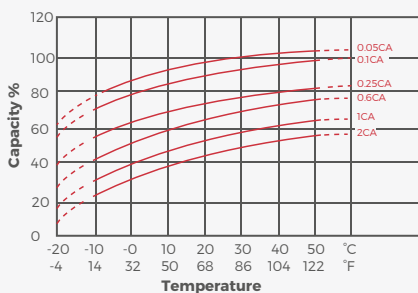

Batería recargable VRLA AGM Ciclo Profundo

OBS12100 (12V100Ah)

ESPECIFICACIONES

Voltaje (V)	12	Uso en espera:	
Capacidad		Voltaje de Carga Flotante	13.5 a 13.8V
10 horas	(10A a 10.80V) 100Ah	Coefficiente -3.0mV / °C / celda	
5 horas	(17A a 10.20V) 85Ah	Temperatura de Funcionamiento	
1 hora	(60A a 9.60V) 60Ah	Carga	-15°C(5°F) a 40°C(104°F)
1 Ciclo	(100A a 9.60V) 63.33Ah	Descarga	-15°C(5°F) a 50°C(122°F)
		Almacenamiento	-15°C(5°F) a 40°C(104°F)
Peso	Aprox. 29.5Kg (64.9lbs)	Retención de Carga (vida útil) a 20°C(68°F)	
Resistencia Interna (a 1KHz)	5mΩ	1 mes	98%
Corriente de Descarga Max.		3 meses	94%
5 segundos:	1200A	6 meses	85%
Carga en 25°C (77°F)		Material del Casco	ABS
Ciclo en uso:		Terminal	F8
Voltaje de Carga	14.4 a 15.0V		
Coefficiente -5.0mV / °C / celda			
Corriente de Carga Máxima	30A		

Effect of Temperature on Capacity 25 °C (77 °F)

Capacity Retention Characteristic

Cycle Service Life

Discharge Time VS. Discharge Current (25°C)

Trickle (or float) Service Life

Batería recargable de Ciclo Profundo.

OBS12100 (12V100Ah)

DIMENSIONES

DATOS DE RENDIMIENTO

PROMEDIO DE DESCARGA EN WATTS EN DISTINTOS VOLTAJES FINALES A 25°C (77°F)

Voltaje Final	1.85V	1.80V	1.75V	1.70V	1.67V	1.65V	1.60V
5 min	485	512	549	584	600	617	649
10 min	348	380	407	432	443	455	477
15 min	277	301	320	338	346	354	370
30 min	163	174	183	191	195	199	206
60 min	112	116	119	122	123	125	126
120 min	66.3	69.5	72	73.5	74.5	75.7	77.2
180 min	47.2	49.7	51.8	52.2	53	54	55.2
240 min	35.2	37.3	39.3	41.3	42	42.8	43.8
300 min	31.3	32.8	34.2	35.2	35.5	36	36.7
600 min	18	19.2	20	20.8	21.2	21.5	21.8
1200 min	10.4	10.7	11	11.2	11.3	11.4	11.5