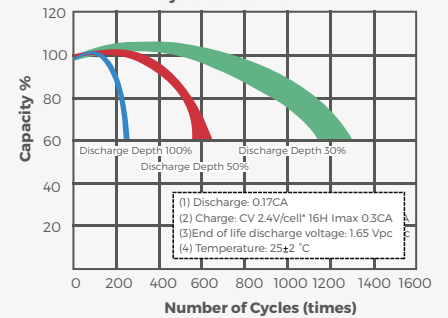

Batería recargable VRLA AGM Ciclo Profundo

OBS1275 (12V75Ah)

ESPECIFICACIONES

Voltaje (V)	12	Uso en espera:	
Capacidad		Voltaje de Carga Flotante	13.5 a 13.8V
10 horas	(7.5A a 10.80V) 75Ah	Coefficiente -3.0mV / °C / celda	
5 horas	(12.75A a 10.20V) 63.75Ah	Temperatura de Funcionamiento	
1 hora	(45A a 9.60V) 45Ah	Carga	-15°C(5°F) a 40°C(104°F)
1 Ciclo	(75A a 9.60V) 47.5Ah	Descarga	-15°C(5°F) a 50°C(122°F)
		Almacenamiento	-15°C(5°F) a 40°C(104°F)
Peso	Aprox. 24.2Kg (53.24lbs)	Retención de Carga (vida útil) a 20°C(68°F)	
Resistencia Interna (a 1KHz)	5mΩ	1 mes	98%
Corriente de Descarga Max.		3 meses	94%
5 segundos:	900A	6 meses	85%
Carga en 25°C (77°F)		Material del Casco	ABS
Ciclo en uso:		Terminal	F8
Voltaje de Carga	14.4 a 15.0V		
Coefficiente -5.0mV / °C / celda			
Corriente de Carga Máxima	22.5A		

Effect of Temperature on Capacity 25 °C (77 °F)

Capacity Retention Characteristic

Cycle Service Life

Discharge Time VS. Discharge Current (25°C)

Trickle (or float) Service Life

Batería recargable de Ciclo Profundo.

OBS1275 (12V75Ah)

DIMENSIONES

DATOS DE RENDIMIENTO

PROMEDIO DE DESCARGA EN WATTS EN DISTINTOS VOLTAJES FINALES A 25°C (77°F)

Voltaje Final	1.85V	1.80V	1.75V	1.70V	1.67V	1.65V	1.60V
5 min	407	429	491	521	537	552	567
10 min	278	294	336	357	368	378	388
15 min	178	225	240	274	280	287	294
30 min	139	149	155	159	160	162	165
60 min	80.8	85.3	87.8	89.8	90.5	91.3	92.3
120 min	47.2	49.8	51.3	52.7	53.2	53.7	54.3
180 min	34	35.8	36.8	37.7	38	38.3	38.8
240 min	27.8	28.8	29.7	30.3	30.5	30.8	31.2
300 min	24.8	25.3	25.7	26	26.2	26.3	26.5
600 min	15	15.2	15.3	15.5	15.5	15.6	15.6
1200 min	7.85	7.97	8.07	8.15	8.2	8.23	8.28