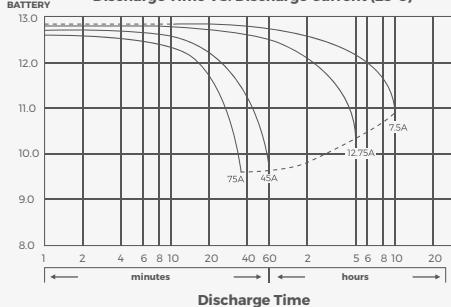

Batería recargable VRLA AGM Ciclo Profundo

OBS1275 (12V75Ah)

ESPECIFICACIONES

Voltaje (V)	12	Uso en espera:	
Capacidad		Voltaje de Carga Flotante	13.5 a 13.8V
10 horas	(7.5A a 10.80V) 75Ah	Coefficiente -3.0mV / °C / celda	
5 horas	(12.75A a 10.20V) 63.75Ah	Temperatura de Funcionamiento	
1 hora	(45A a 9.60V) 45Ah	Carga	-15°C(5°F) a 40°C(104°F)
1 Ciclo	(75A a 9.60V) 47.5Ah	Descarga	-15°C(5°F) a 50°C(122°F)
		Almacenamiento	-15°C(5°F) a 40°C(104°F)
Peso	Aprox. 24.2Kg (53.24lbs)	Retención de Carga (vida útil) a 20°C(68°F)	
Resistencia Interna (a 1KHz)	5mΩ	1 mes	98%
Corriente de Descarga Max.		3 meses	94%
5 segundos:	900A	6 meses	85%
Carga en 25°C (77°F)		Material del Casco	ABS
Ciclo en uso:		Terminal	F8
Voltaje de Carga	14.4 a 15.0V		
Coefficiente -5.0mV / °C / celda			
Corriente de Carga Máxima	22.5A		

Effect of Temperature on Capacity 25 °C (77 °F)

Capacity Retention Characteristic

Cycle Service Life

Discharge Time VS. Discharge Current (25°C)

Trickle (or float) Service Life

Batería recargable de Ciclo Profundo.

OBS1275 (12V75Ah)

DIMENSIONES

DATOS DE RENDIMIENTO

PROMEDIO DE DESCARGA EN WATTS EN DISTINTOS VOLTAJES FINALES A 25°C (77°F)

Voltaje Final	1.85V	1.80V	1.75V	1.70V	1.67V	1.65V	1.60V
5 min	407	429	491	521	537	552	567
10 min	278	294	336	357	368	378	388
15 min	178	225	240	274	280	287	294
30 min	139	149	155	159	160	162	165
60 min	80.8	85.3	87.8	89.8	90.5	91.3	92.3
120 min	47.2	49.8	51.3	52.7	53.2	53.7	54.3
180 min	34	35.8	36.8	37.7	38	38.3	38.8
240 min	27.8	28.8	29.7	30.3	30.5	30.8	31.2
300 min	24.8	25.3	25.7	26	26.2	26.3	26.5
600 min	15	15.2	15.3	15.5	15.5	15.6	15.6
1200 min	7.85	7.97	8.07	8.15	8.2	8.23	8.28