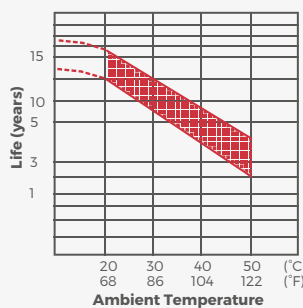

Batería recargable VRLA AGM Ciclo Profundo

OBS1275 (12V75Ah)

ESPECIFICACIONES

Voltaje (V)	12	Uso en espera:	
Capacidad		Voltaje de Carga Flotante	13.5 a 13.8V
10 horas	(7.5A a 10.80V) 75Ah	Coefficiente -3.0mV / °C / celda	
5 horas	(12.75A a 10.20V) 63.75Ah	Temperatura de Funcionamiento	
1 hora	(45A a 9.60V) 45Ah	Carga	-15°C(5°F) a 40°C(104°F)
1 Ciclo	(75A a 9.60V) 47.5Ah	Descarga	-15°C(5°F) a 50°C(122°F)
		Almacenamiento	-15°C(5°F) a 40°C(104°F)
Peso	Aprox. 24.2Kg (53.24lbs)	Retención de Carga (vida útil) a 20°C(68°F)	
Resistencia Interna (a 1KHz)	5mΩ	1 mes	98%
Corriente de Descarga Max.		3 meses	94%
5 segundos:	900A	6 meses	85%
Carga en 25°C (77°F)		Material del Casco	ABS
Ciclo en uso:		Terminal	F8
Voltaje de Carga	14.4 a 15.0V		
Coefficiente -5.0mV / °C / celda			
Corriente de Carga Máxima	22.5A		

Effect of Temperature on Capacity 25 °C (77 °F)

Capacity Retention Characteristic

Cycle Service Life

Discharge Time VS. Discharge Current (25°C)

Trickle (or float) Service Life

Batería recargable de Ciclo Profundo.

OBS1275 (12V75Ah)

DIMENSIONES

DATOS DE RENDIMIENTO

PROMEDIO DE DESCARGA EN WATTS EN DISTINTOS VOLTAJES FINALES A 25°C (77°F)

Voltaje Final	1.85V	1.80V	1.75V	1.70V	1.67V	1.65V	1.60V
5 min	407	429	491	521	537	552	567
10 min	278	294	336	357	368	378	388
15 min	178	225	240	274	280	287	294
30 min	139	149	155	159	160	162	165
60 min	80.8	85.3	87.8	89.8	90.5	91.3	92.3
120 min	47.2	49.8	51.3	52.7	53.2	53.7	54.3
180 min	34	35.8	36.8	37.7	38	38.3	38.8
240 min	27.8	28.8	29.7	30.3	30.5	30.8	31.2
300 min	24.8	25.3	25.7	26	26.2	26.3	26.5
600 min	15	15.2	15.3	15.5	15.5	15.6	15.6
1200 min	7.85	7.97	8.07	8.15	8.2	8.23	8.28