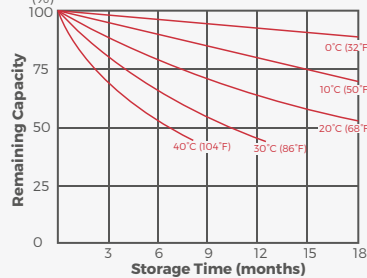

Batería recargable VRLA AGM Ciclo Profundo

OBS1275 (12V75Ah)

ESPECIFICACIONES

Voltaje (V)	12	Uso en espera:	
Capacidad		Voltaje de Carga Flotante	13.5 a 13.8V
10 horas	(7.5A a 10.80V) 75Ah	Coefficiente -3.0mV / °C / celda	
5 horas	(12.75A a 10.20V) 63.75Ah	Temperatura de Funcionamiento	
1 hora	(45A a 9.60V) 45Ah	Carga	-15°C(5°F) a 40°C(104°F)
1 Ciclo	(75A a 9.60V) 47.5Ah	Descarga	-15°C(5°F) a 50°C(122°F)
		Almacenamiento	-15°C(5°F) a 40°C(104°F)
Peso	Aprox. 24.2Kg (53.24lbs)	Retención de Carga (vida útil) a 20°C(68°F)	
Resistencia Interna (a 1KHz)	5mΩ	1 mes	98%
Corriente de Descarga Max.		3 meses	94%
5 segundos:	900A	6 meses	85%
Carga en 25°C (77°F)		Material del Casco	ABS
Ciclo en uso:		Terminal	F8
Voltaje de Carga	14.4 a 15.0V		
Coefficiente -5.0mV / °C / celda			
Corriente de Carga Máxima	22.5A		

Effect of Temperature on Capacity 25 °C (77 °F)

Capacity Retention Characteristic

Cycle Service Life

Discharge Time VS. Discharge Current (25°C)

Trickle (or float) Service Life

Batería recargable de Ciclo Profundo.

OBS1275 (12V75Ah)

DIMENSIONES

DATOS DE RENDIMIENTO

PROMEDIO DE DESCARGA EN WATTS EN DISTINTOS VOLTAJES FINALES A 25°C (77°F)

Voltaje Final	1.85V	1.80V	1.75V	1.70V	1.67V	1.65V	1.60V
5 min	407	429	491	521	537	552	567
10 min	278	294	336	357	368	378	388
15 min	178	225	240	274	280	287	294
30 min	139	149	155	159	160	162	165
60 min	80.8	85.3	87.8	89.8	90.5	91.3	92.3
120 min	47.2	49.8	51.3	52.7	53.2	53.7	54.3
180 min	34	35.8	36.8	37.7	38	38.3	38.8
240 min	27.8	28.8	29.7	30.3	30.5	30.8	31.2
300 min	24.8	25.3	25.7	26	26.2	26.3	26.5
600 min	15	15.2	15.3	15.5	15.5	15.6	15.6
1200 min	7.85	7.97	8.07	8.15	8.2	8.23	8.28