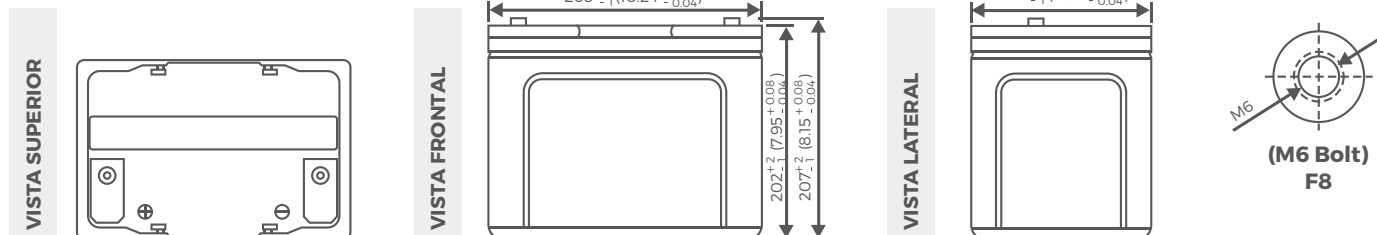

Batería recargable VRLA AGM Ciclo Profundo

OBS1275 (12V75Ah)

ESPECIFICACIONES

Voltaje (V)	12	Uso en espera:	
Capacidad		Voltaje de Carga Flotante	13.5 a 13.8V
10 horas	(7.5A a 10.80V) 75Ah	Coefficiente -3.0mV / °C / celda	
5 horas	(12.75A a 10.20V) 63.75Ah	Temperatura de Funcionamiento	
1 hora	(45A a 9.60V) 45Ah	Carga	-15°C(5°F) a 40°C(104°F)
1 Ciclo	(75A a 9.60V) 47.5Ah	Descarga	-15°C(5°F) a 50°C(122°F)
		Almacenamiento	-15°C(5°F) a 40°C(104°F)
Peso	Aprox. 24.2Kg (53.24lbs)	Retención de Carga (vida útil) a 20°C(68°F)	
Resistencia Interna (a 1KHz)	5mΩ	1 mes	98%
Corriente de Descarga Max.		3 meses	94%
5 segundos:	900A	6 meses	85%
Carga en 25°C (77°F)		Material del Casco	ABS
Ciclo en uso:		Terminal	F8
Voltaje de Carga	14.4 a 15.0V		
Coefficiente -5.0mV / °C / celda			
Corriente de Carga Máxima	22.5A		

Effect of Temperature on Capacity 25 °C (77 °F)

Capacity Retention Characteristic

Cycle Service Life

Discharge Time VS. Discharge Current (25°C)

Trickle (or float) Service Life

Batería recargable de Ciclo Profundo.

OBS1275 (12V75Ah)

DIMENSIONES

DATOS DE RENDIMIENTO

PROMEDIO DE DESCARGA EN WATTS EN DISTINTOS VOLTAJES FINALES A 25°C (77°F)

Voltaje Final	1.85V	1.80V	1.75V	1.70V	1.67V	1.65V	1.60V
5 min	407	429	491	521	537	552	567
10 min	278	294	336	357	368	378	388
15 min	178	225	240	274	280	287	294
30 min	139	149	155	159	160	162	165
60 min	80.8	85.3	87.8	89.8	90.5	91.3	92.3
120 min	47.2	49.8	51.3	52.7	53.2	53.7	54.3
180 min	34	35.8	36.8	37.7	38	38.3	38.8
240 min	27.8	28.8	29.7	30.3	30.5	30.8	31.2
300 min	24.8	25.3	25.7	26	26.2	26.3	26.5
600 min	15	15.2	15.3	15.5	15.5	15.6	15.6
1200 min	7.85	7.97	8.07	8.15	8.2	8.23	8.28