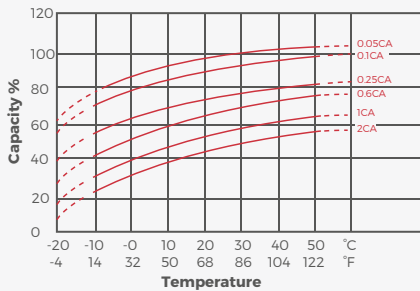

Batería recargable VRLA AGM Ciclo Profundo

OBS1275 (12V75Ah)

ESPECIFICACIONES

Voltaje (V)	12	Uso en espera:	
Capacidad		Voltaje de Carga Flotante	13.5 a 13.8V
10 horas	(7.5A a 10.80V) 75Ah	Coefficiente -3.0mV / °C / celda	
5 horas	(12.75A a 10.20V) 63.75Ah	Temperatura de Funcionamiento	
1 hora	(45A a 9.60V) 45Ah	Carga	-15°C(5°F) a 40°C(104°F)
1 Ciclo	(75A a 9.60V) 47.5Ah	Descarga	-15°C(5°F) a 50°C(122°F)
		Almacenamiento	-15°C(5°F) a 40°C(104°F)
Peso	Aprox. 24.2Kg (53.24lbs)	Retención de Carga (vida útil) a 20°C(68°F)	
Resistencia Interna (a 1KHz)	5mΩ	1 mes	98%
Corriente de Descarga Max.		3 meses	94%
5 segundos:	900A	6 meses	85%
Carga en 25°C (77°F)		Material del Casco	ABS
Ciclo en uso:		Terminal	F8
Voltaje de Carga	14.4 a 15.0V		
Coefficiente -5.0mV / °C / celda			
Corriente de Carga Máxima	22.5A		

Effect of Temperature on Capacity 25 °C (77 °F)

Capacity Retention Characteristic

Cycle Service Life

Discharge Time VS. Discharge Current (25°C)

Trickle (or float) Service Life

Batería recargable de Ciclo Profundo.

OBS1275 (12V75Ah)

DIMENSIONES

DATOS DE RENDIMIENTO

PROMEDIO DE DESCARGA EN WATTS EN DISTINTOS VOLTAJES FINALES A 25°C (77°F)

Voltaje Final	1.85V	1.80V	1.75V	1.70V	1.67V	1.65V	1.60V
5 min	407	429	491	521	537	552	567
10 min	278	294	336	357	368	378	388
15 min	178	225	240	274	280	287	294
30 min	139	149	155	159	160	162	165
60 min	80.8	85.3	87.8	89.8	90.5	91.3	92.3
120 min	47.2	49.8	51.3	52.7	53.2	53.7	54.3
180 min	34	35.8	36.8	37.7	38	38.3	38.8
240 min	27.8	28.8	29.7	30.3	30.5	30.8	31.2
300 min	24.8	25.3	25.7	26	26.2	26.3	26.5
600 min	15	15.2	15.3	15.5	15.5	15.6	15.6
1200 min	7.85	7.97	8.07	8.15	8.2	8.23	8.28